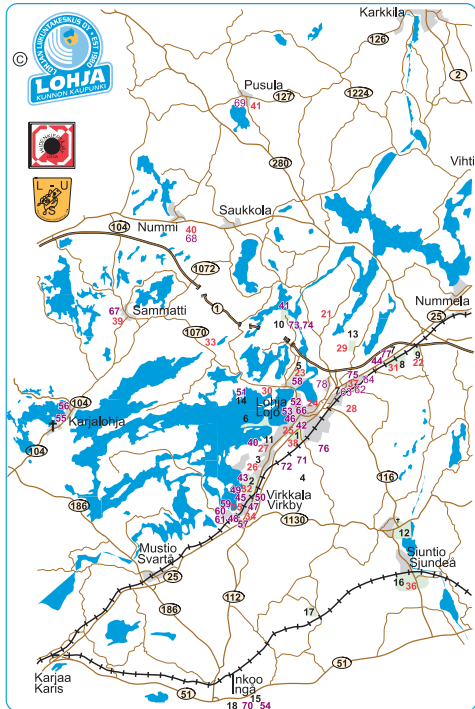

# LOHJAN ALUEEN KARTTATILANNE OPETUS, PIHA PYÖRÄ JA SPRINTTİKARTAT 17.11.2019

Kartan nimi	Mittakaava	Valm.vuosi
<b>OPETUSKARTAT</b>		
1. Harju	1:5000	1999
2. Järnefeltin koulu	1:5000	1999
3. Maksjoen koulu	1:5000	2004
4. Gunnarlan maja	1:5000	1999
5. Roution koulu	1:5000	1999
6. Liessaari	1:7500	2013
7. Mujjalan Hihtokeskus	1:5000	2001
8. Mujjalan koulu	1:5000	2001
9. Nummenkylän koulu	1:5000	2009
10. Kisakallio	1:5000	2003
11. Ojamo	1:10000	2005
12. Siuntion kylpylä	1:7500	2018
13. Lehmijärven koulu	1:5000	2008
14. Partioniemi	1:2000	2000
15. Inkoo KK	1:5000	2001
16. Fanjunkars 2	1:7500	2018
17. Solberg skola	1:5000	2008
18. Haga	1:5000	2004