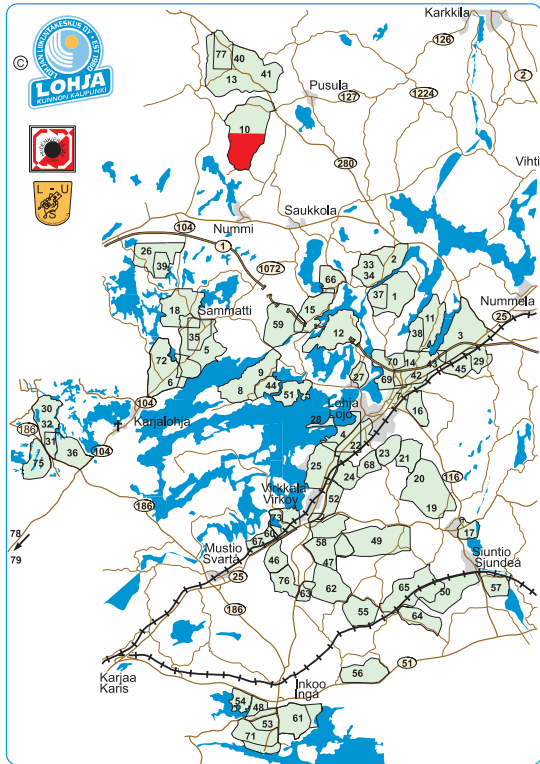

LOHJAN ALUEEN SUUNNISTUSKARTTATILANNE 17.11.2019

Kartan nimi

Valm.vuosi

Kartan nimi

Valm.vuosi

1 Suittila	1: 15000	1985
2 Äijäsmäki	1: 15000	1985
3 Nälköönlampi	1: 10000	2019
4 Ojamo	1: 10000	2005
5 Koiramäki	1: 15000	1989
6 Lohilampi	1: 15000	1990
7 Ventelä	1: 10000	1991
8 Karkali Outamo	1: 15000	1994
9 Outamo	1: 10000	1994
10 Lintukima	1: 15000	2017
11 Vaanila A3	1: 10000	1994
12 Kisakallio	1: 10000	2017
13 Keräkankare	1: 15000	1995
14 Lehmijärvi	1: 10000	2000
15 Kivimäki	1: 10000	2012
16 Ventelä	1: 10000	2015
17 Siuntion kylpylä	1: 7500	2010
18 Kukkusnummi	1: 10000	2018
19 Färträsk	1: 10000	2011
20 Gärdskulla	1:10000	1998
21 Veijola	1: 10000	1998
22 Harju	1:10000	2017
23 Talmonmäki	1: 10000	2017
24 Gunnarlan maja	1: 10000	2017
25 Maksjoki	1: 10000	2019
26 Haarjärvi	1: 10000	1999
27 Routio	1: 10000	1999
28 Liessaari	1: 7500	2016
29 Mujjala A3	1: 10000	2015
30 Jyly 1	1: 10000	2001
31 Jyly 2	1: 10000	2001
32 Jylynjärvi	1: 10000	2002
33 Äijäsmäki	1: 10000	2004
34 Äijäsmäki	1: 7500	2004
35 Innoonlampi	1: 10000	2004
36 Pyrkylännummi	1: 10000	2019
37 Suittila A4	1: 10000	2005
38 Vaanila A4	1: 10000	2019
39 Kolakkaanmäki	1: 10000	2006
40 Keräkankare	1: 15000	2007
41 Keräkankare A3	1: 10000	2018
42 Perttilänharju	1: 10000	2013
43 Mujjalanharju	1: 10000	2013

Punaisella merkitty harjoittelu ja kilpailukielessa Prisma-rasteihin 21.5.2020 asti.

Keltaisella merkityjä karttoja löytyy erittäin vähän jos ollenkaan, eivätkä ole digitaalisessa muodossa.